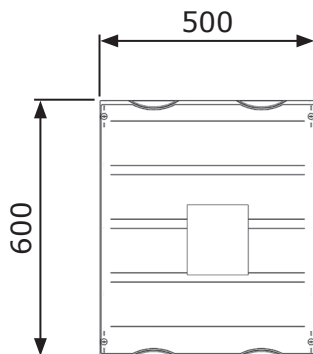

○ RC unten

MX208LXB

XT6/7

○ 4p

● 3p

MX210/212LX

1		2x
2		10x (4,8x11,5)
3		2x
4		8x (A6,4)
5		8x (M6x20)
6		8x
7		1x
8		4x
9		1x

www.striebelundjohn.com

T25/30

SW16

PH2

WR

ED

1

2

3